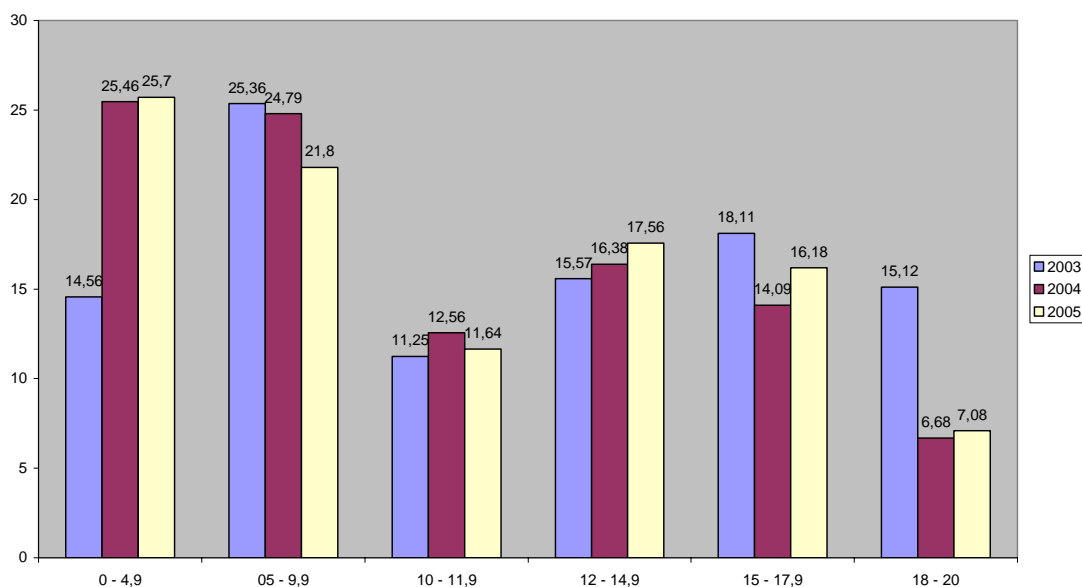

ΣΤΑΤΙΣΤΙΚΑ ΓΡΑΠΤΩΝ ΒΑΘΜΟΛΟΓΙΩΝ 2005
Γ' ΛΥΚΕΙΟΥ ΘΕΩΡΗΤΙΚΗΣ ΚΑΤΕΥΘΥΝΣΗΣ

ΑΡΧΑΙΑ ΕΛΛΗΝΙΚΑ

ΛΑΤΙΝΙΚΑ

ΝΕΟΕΛΛΗΝΙΚΗ ΛΟΓΟΤΕΧΝΙΑ ΚΑΤ.

ΙΣΤΟΡΙΑ ΚΑΤ.